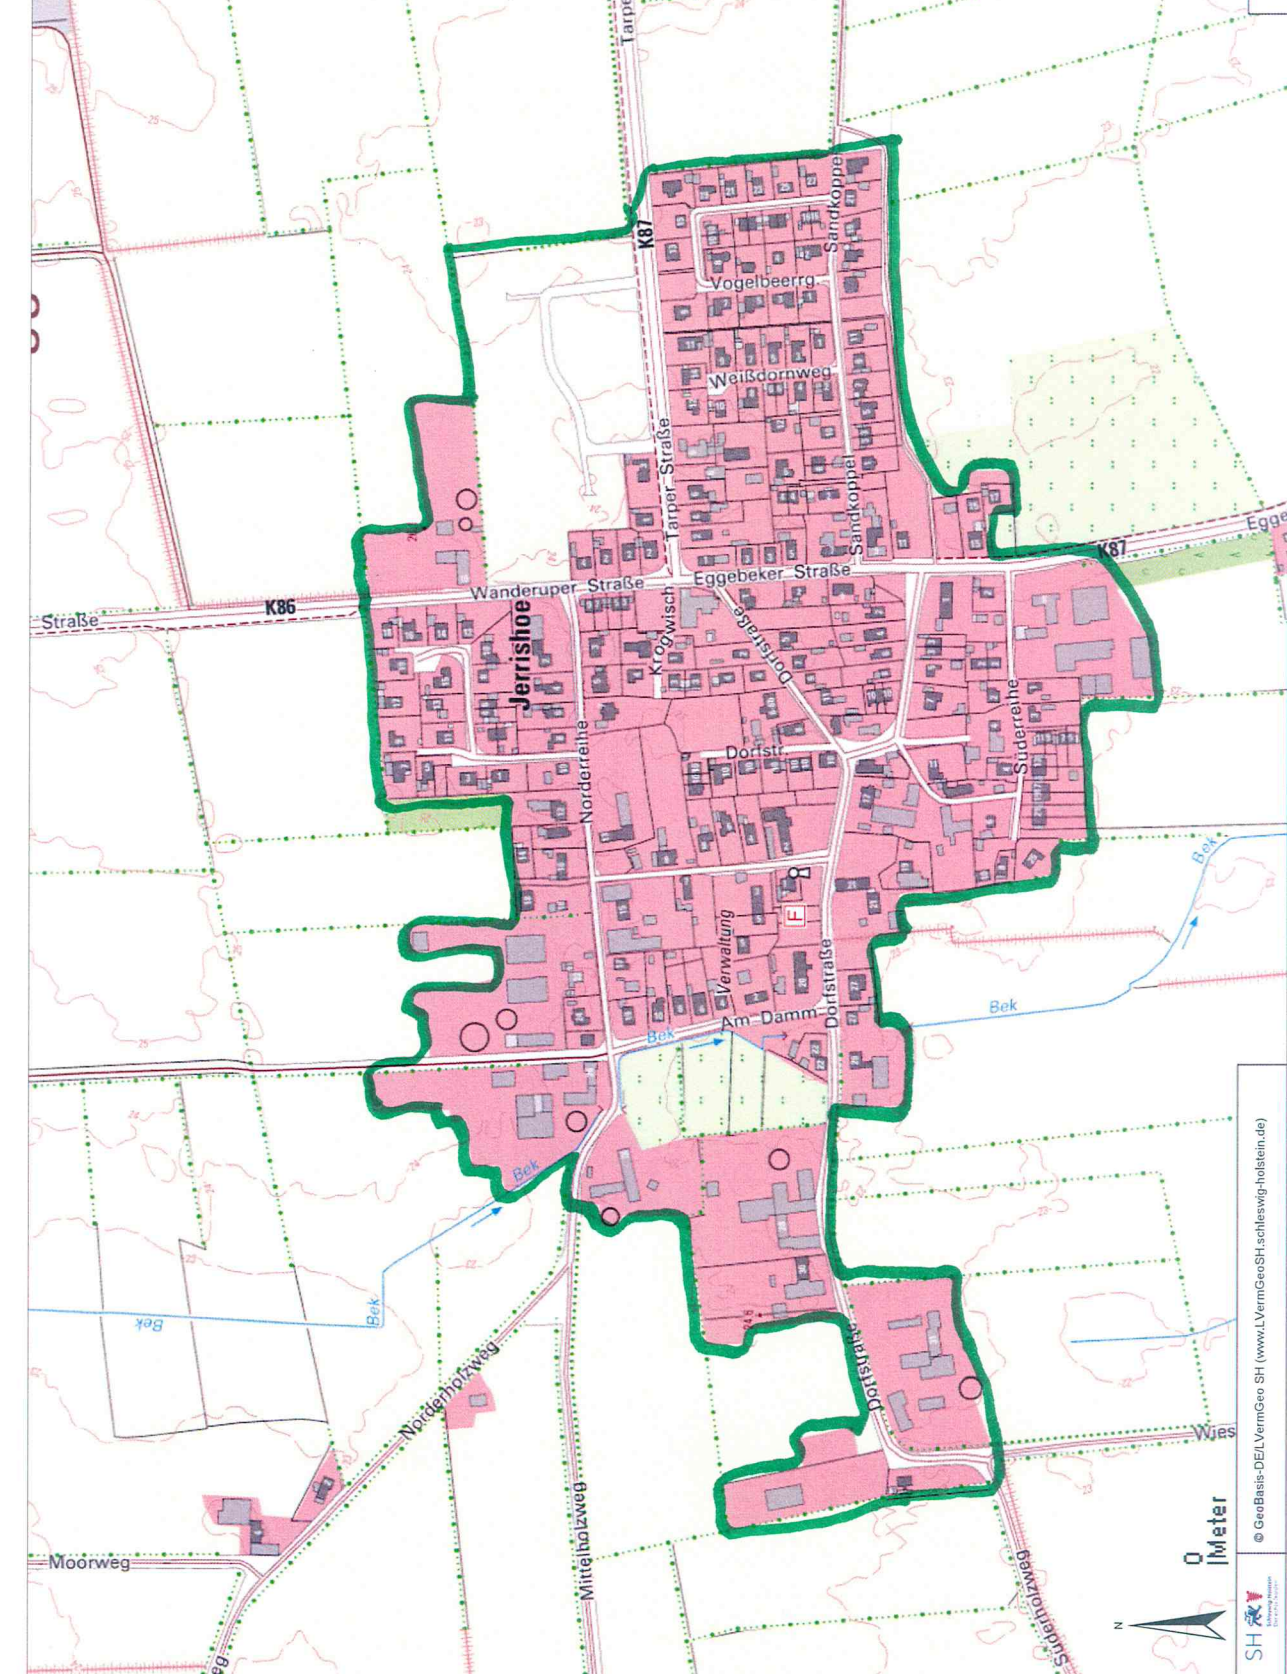

R 524594 m  
H 6057246 m

1:6.000

H 6056202 m

R 523087 m

© GeoBasis-DE/LVermGeo SH (www.LVermGeoSH.schleswig-holstein.de)

SH